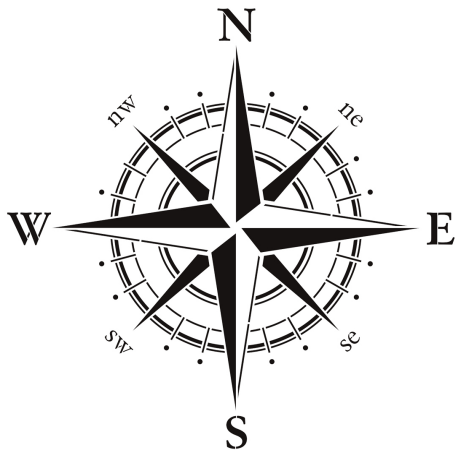

Szablon malarski: Róża wiatrów 01

Model : S023_005

Szablon malarski: Róża wiatrów 01

Producent : Fabryka Fantazji

UWAGA: Jeżeli nie ma Twojego rozmiaru - napisz do nas

Wprowadziliśmy na rynek szablony, którymi bardzo łatwo się dekoruje. W przeciwieństwie do szablonów obecnie dostępnych na polskim rynku, są wyprodukowane z folii specjalnie do tego przeznaczonej.

O co dokładnie chodzi?

1. Szablon jest wykonany z transparentnej folii, co zdecydowanie ułatwia umieszczenie jej na ścianie w odpowiednim miejscu i malowanie powtarzalnych wzorów, w przeciwieństwie do folii półprzezroczystych oraz kolorowych.