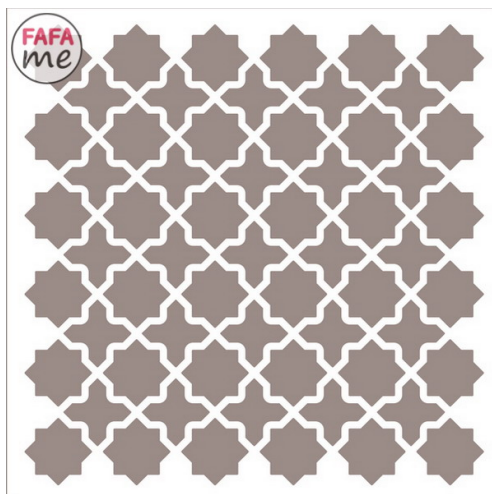

> Szablon malarski: Efekt tapety SCS 044

Szablon malarski: Efekt tapety SCS 044

Model : S056_044

Szablon malarski: Efekt tapety SCS 044

Producent : Fabryka Fantazji

Cena : 33,00 zł Brutto (26,83 zł Netto)

Dostępne opcje Szablon malarski: Efekt tapety SCS 044 :