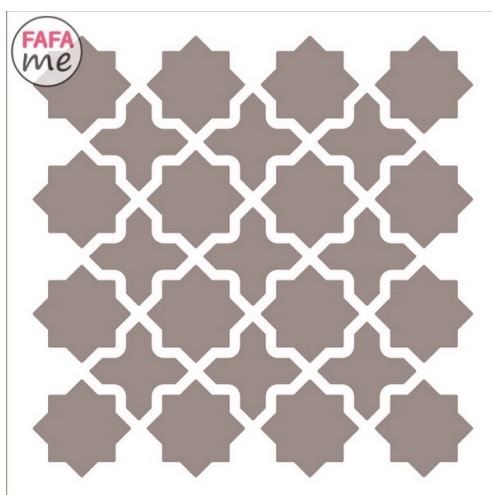

> Szablon malarski: Efekt tapety SCS 041

Szablon malarski: Efekt tapety SCS 041

Model : S056_041

Szablon malarski: Efekt tapety SCS 041

Producent : Fabryka Fantazji

Cena : 33,00 zł Brutto (26,83 zł Netto)

Dostępne opcje Szablon malarski: Efekt tapety SCS 041 :