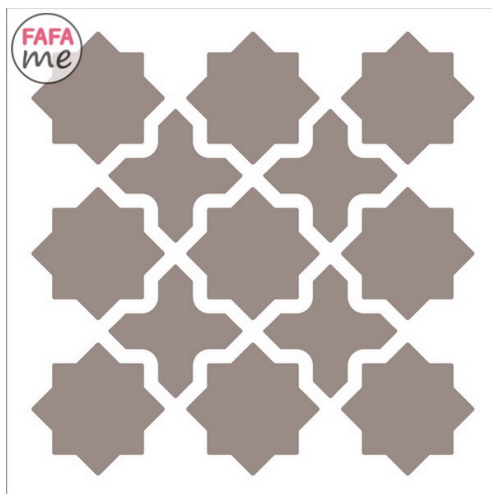

> Szablon malarski: Efekt tapety SCS 038

Szablon malarski: Efekt tapety SCS 038

Model : S056_038

Szablon malarski: Efekt tapety SCS 038

Producent : Fabryka Fantazji

Cena : 33,00 zł Brutto (26,83 zł Netto)

Dostępne opcje Szablon malarski: Efekt tapety SCS 038 :