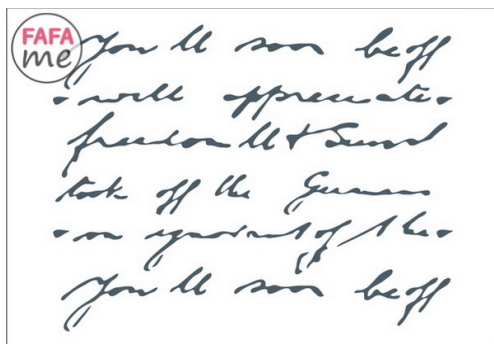

Szablony i maski FAFAME > Decoupage SE SEK - 10,5 x 15 cm > Szablon malarski: Decoupage SE 226

Szablon malarski: Decoupage SE 226

Model : S043_226

Szablon malarski: Decoupage SE 226

Producent : Fabryka Fantazji

Cena : 7,00 zł Brutto (5,69 zł Netto)

Dostępne opcje Szablon malarski: Decoupage SE 226 :

Rozmiar szablonu

10,5 x 15 cm, 15 x 21 cm (+ 6,00 zł), 21 x 30 cm (+ 17,00 zł), 29 x 42 cm (+ 27,00 zł), 42 x 60 cm (+ 37,00 zł).