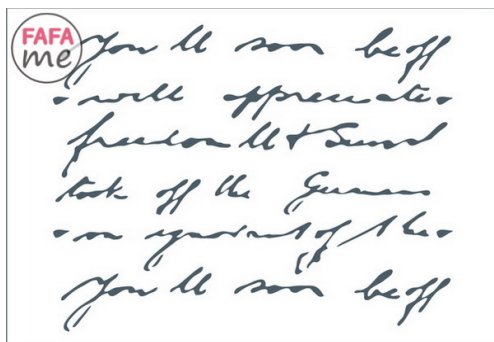

Szablony i maski FAFAME > Decoupage SE SEK - 10,5 x 15 cm > Szablon malarski: Decoupage SE 226

## Szablon malarski: Decoupage SE 226

Model : S043\_226

Szablon malarski: Decoupage SE 226

Producent : Fabryka Fantazji

**Cena : 7,00 zł Brutto ( 5,69 zł Netto)**

Dostępne opcje Szablon malarski: Decoupage SE 226 :