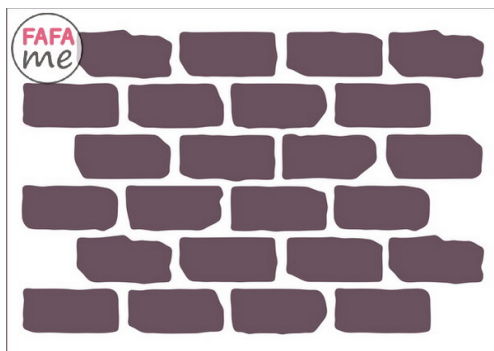

Szablony i maski FAFAME > Decoupage SM SMK - 15 x 21 cm > Szablon malarski: Decoupage SM 281

## Szablon malarski: Decoupage SM 281

Model : S042\_281

Szablon malarski: Decoupage SM 281

Producent : Fabryka Fantazji

**Cena : 13,00 zł Brutto ( 10,57 zł Netto)**

Dostępne opcje Szablon malarski: Decoupage SM 281 :