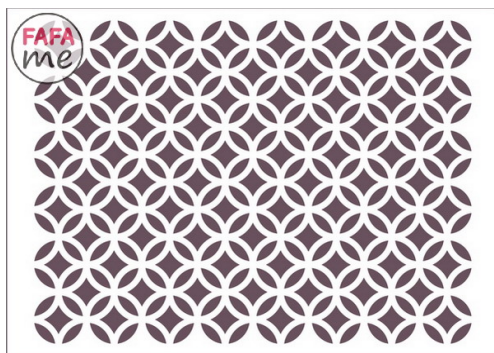

Szablony i maski FAFAME > Decoupage SM SMK - 15 x 21 cm > Szablon malarski: Decoupage SM 231

Szablon malarski: Decoupage SM 231

Model : S042_231

Szablon malarski: Decoupage SM 231

Producent : Fabryka Fantazji

Cena : 13,00 zł Brutto (10,57 zł Netto)

Dostępne opcje Szablon malarski: Decoupage SM 231 :

Rozmiar szablonu

15 x 21 cm, 21 x 30 cm (+ 11,00 zł), 29 x 42 cm (+ 21,00 zł), 42 x 60 cm (+ 31,00 zł).

Dostępność: Produkt dostępny w naszym sklepie od 30 listopada 2016