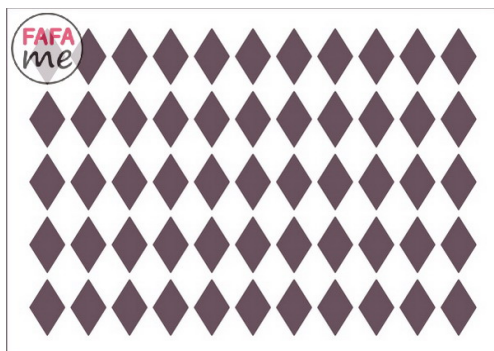

Szablony i maski FAFAME > Decoupage SM SMK - 15 x 21 cm > Szablon malarski: Decoupage SM 200

Szablon malarski: Decoupage SM 200

Model : S042_200

Szablon malarski: Decoupage SM 200

Producent : Fabryka Fantazji

Cena : 13,00 zł Brutto (10,57 zł Netto)

Dostępne opcje Szablon malarski: Decoupage SM 200 :

Rozmiar szablonu

15 x 21 cm, 21 x 30 cm (+ 11,00 zł), 29 x 42 cm (+ 21,00 zł), 42 x 60 cm (+ 31,00 zł).

Dostępność: Produkt dostępny w naszym sklepie od 30 listopada 2016