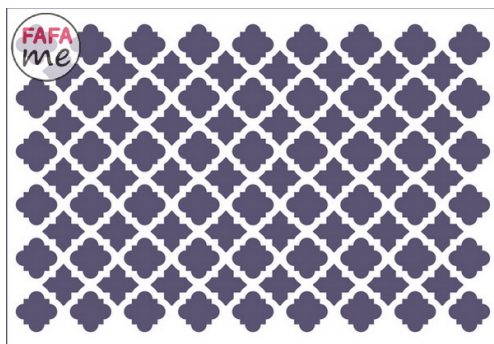

Szablony i maski FAFAME > Decoupage SD SDK - 21 x 30 cm > Szablon malarski: Decoupage SD 266

Szablon malarski: Decoupage SD 266

Model : S041_266

Szablon malarski: Decoupage SD 266

Producent : Fabryka Fantazji

Cena : 24,00 zł Brutto (19,51 zł Netto)

Dostępne opcje Szablon malarski: Decoupage SD 266 :

Rozmiar szablonu

21 x 30 cm, 29 x 42 cm (+ 10,00 zł), 42 x 60 cm (+ 20,00 zł).

Dostępność: Produkt dostępny w naszym sklepie od 30 listopada 2016