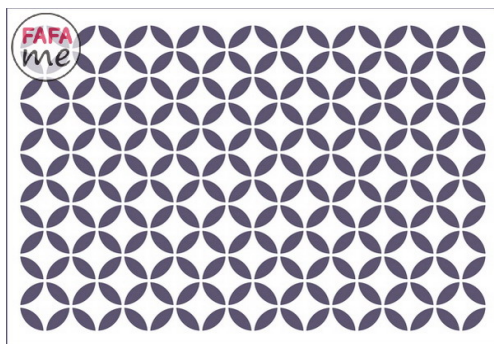

Szablony i maski FAFAME > Decoupage SD SDK - 21 x 30 cm > Szablon malarski: Decoupage SD 258

Szablon malarski: Decoupage SD 258

Model : S041_258

Szablon malarski: Decoupage SD 258

Producent : Fabryka Fantazji

Cena : 24,00 zł Brutto (19,51 zł Netto)

Dostępne opcje Szablon malarski: Decoupage SD 258 :

Rozmiar szablonu

21 x 30 cm, 29 x 42 cm (+ 10,00 zł), 42 x 60 cm (+ 20,00 zł).

Dostępność: Produkt dostępny w naszym sklepie od 30 listopada 2016