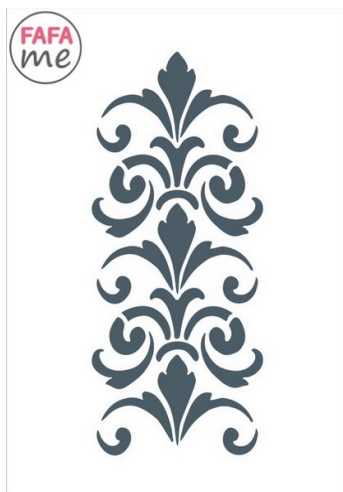

Szablony i maski FAFAME > Decoupage SE SEK - 10,5 x 15 cm > Szablon malarski: Decoupage SE 101

Szablon malarski: Decoupage SE 101

Model : S043_101

Szablon malarski: Decoupage SE 101

Producent : Fabryka Fantazji

Cena : 7,00 zł Brutto (5,69 zł Netto)

Dostępne opcje Szablon malarski: Decoupage SE 101 :

Rozmiar szablonu

42 x 60 cm (+ 37,00 zł), 29 x 42 cm (+ 27,00 zł), 21 x 30 cm (+ 17,00 zł), 15 x 21 cm (+ 6,00 zł),
10,5 x 15 cm.