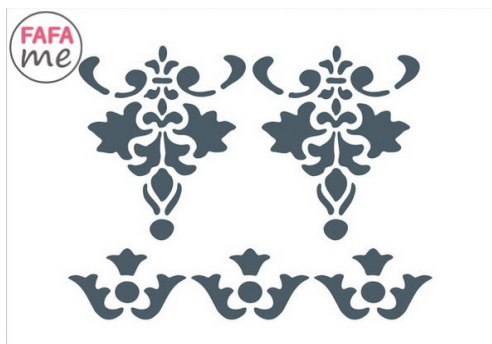

Szablony i maski FAFAME > Decoupage SE SEK - 10,5 x 15 cm > Szablon malarski: Decoupage SE 068

Szablon malarski: Decoupage SE 068

Model : S043_068

Szablon malarski: Decoupage SE 068

Producent : Fabryka Fantazji

Cena : 7,00 zł Brutto (5,69 zł Netto)

Dostępne opcje Szablon malarski: Decoupage SE 068 :

Rozmiar szablonu

42 x 60 cm (+ 37,00 zł), 29 x 42 cm (+ 27,00 zł), 21 x 30 cm (+ 17,00 zł), 15 x 21 cm (+ 6,00 zł),
10,5 x 15 cm.