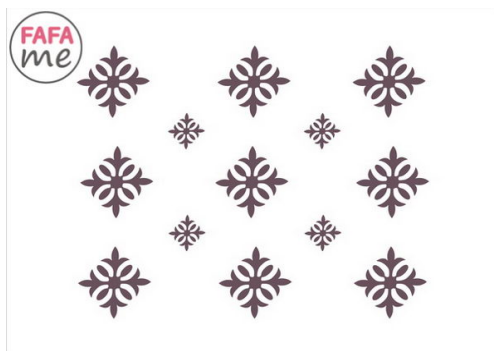

Szablony i maski FAFAME > Decoupage SM SMK - 15 x 21 cm > Szablon malarski: Decoupage SM 140

Szablon malarski: Decoupage SM 140

Model : S042_140

Szablon malarski: Decoupage SM 140

Producent : Fabryka Fantazji

Cena : 13,00 zł Brutto (10,57 zł Netto)

Dostępne opcje Szablon malarski: Decoupage SM 140 :

Rozmiar szablonu

42 x 60 cm (+ 31,00 zł), 29 x 42 cm (+ 21,00 zł), 21 x 30 cm (+ 11,00 zł), 15 x 21 cm.

Dostępność: Produkt dostępny w naszym sklepie od 10 lutego 2014