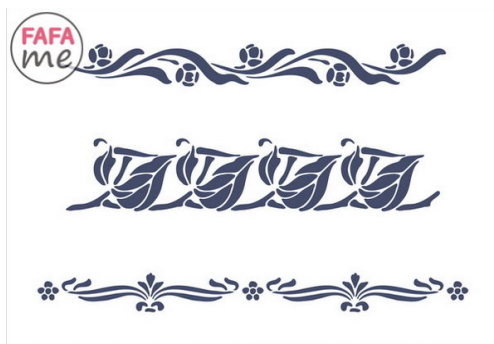

Szablony i maski FAFAME > Decoupage SD SDK - 21 x 30 cm > Szablon malarski: Decoupage SD 040

Szablon malarski: Decoupage SD 040

Model : S041_040

Szablon malarski: Decoupage SD 040

Producent : Fabryka Fantazji

Cena : 24,00 zł Brutto (19,51 zł Netto)

Dostępne opcje Szablon malarski: Decoupage SD 040 :

Rozmiar szablonu

42 x 60 cm (+ 20,00 zł), 29 x 42 cm (+ 10,00 zł), 21 x 30 cm.

Dostępność: Produkt dostępny w naszym sklepie od 10 lutego 2014