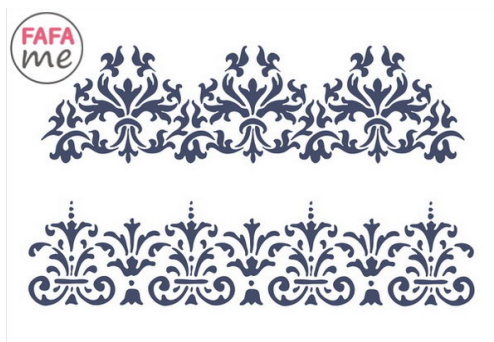

Szablony i maski FAFAME > Decoupage SD SDK - 21 x 30 cm > Szablon malarski: Decoupage SD 028

Szablon malarski: Decoupage SD 028

Model : S041_028

Szablon malarski: Decoupage SD 028

Producent : Fabryka Fantazji

Cena : 24,00 zł Brutto (19,51 zł Netto)

Dostępne opcje Szablon malarski: Decoupage SD 028 :

Rozmiar szablonu

42 x 60 cm (+ 20,00 zł), 29 x 42 cm (+ 10,00 zł), 21 x 30 cm.

Dostępność: Produkt dostępny w naszym sklepie od 10 lutego 2014