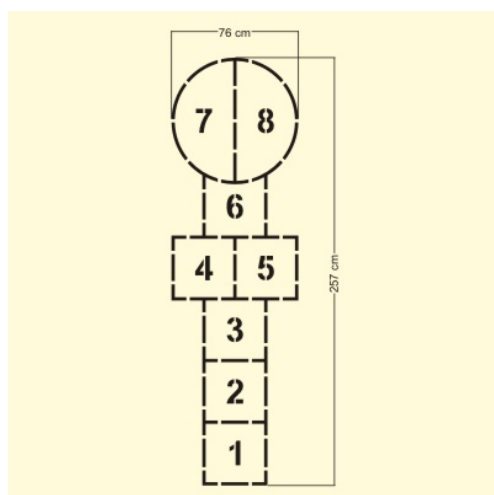

Szablony przemysłowe > Szablon przemysłowy: GRA W KLASY

Szablon przemysłowy: GRA W KLASY

Model : SP011

Szablon przemysłowy: GRA W KLASY

Producent : Fabryka Fantazji

Przedstawiamy szablony do zastosowań przemysłowych, dzięki którym znakowanie dróg, parkingów, hal czy też innych miejsc będzie o wiele łatwiejsze. Szablony te wykonane są ze specjalnie grubszego materiału, co zapewnia stabilność przy malowaniu oraz trwałość podczas użytkowania. Dzięki szablonom do oznakowań poziomych Twoje prace ruszą z miejsca a ich wykonanie będzie profesjonalne.

Jeżeli szablon jest duży dodatkowo umieszczane są na nim drewniane listwy usztywniające z uchwytnymi, w celu łatwiejszego postugiwania się nim.

Szablony przemysłowe > Szablon przemysłowy: GRA W KLASY

Szablon przemysłowy: GRA W KLASY