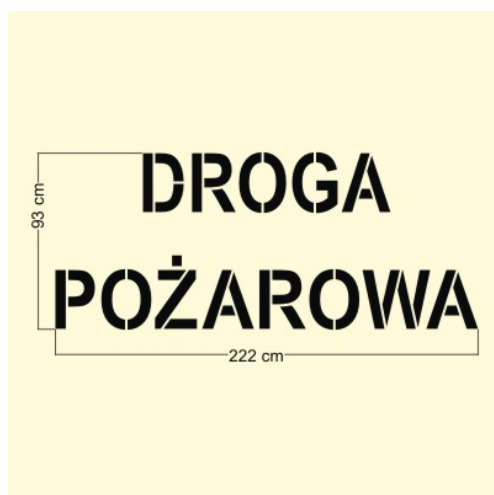

Szablony przemysłowe > Szablon przemysłowy: DROGA POŻAROWA

Szablon przemysłowy: DROGA POŻAROWA

Model : SP008

Szablon przemysłowy: DROGA POŻAROWA

Producent : Fabryka Fantazji

Prezentujemy szablony do zastosowań przemysłowych, dzięki którym znakowanie dróg, parkingów, hal czy też innych miejsc będzie o wiele łatwiejsze. Szablony te wykonane są ze specjalnie grubszego materiału, co zapewnia stabilność przy malowaniu oraz trwałość podczas użytkowania. Dzięki szablonom do oznakowań poziomych Twoje prace ruszą z miejsca a ich wykonanie będzie profesjonalne.

Jeżeli szablon jest duży dodatkowo umieszczane są na nim drewniane listwy usztywniające z uchwytnymi, w celu łatwiejszego posługiwania się nim.

Szablony przemysłowe > Szablon przemysłowy: DROGA POŻAROWA