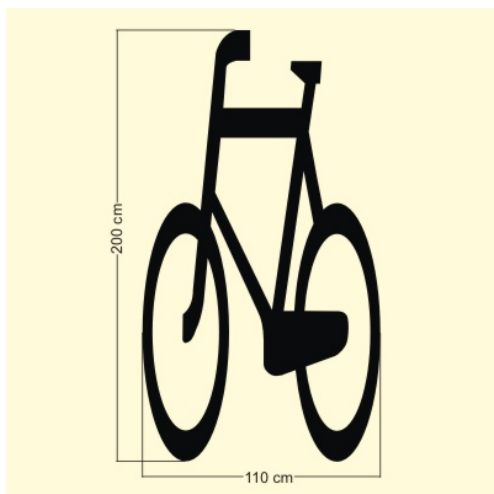

Szablony przemysłowe > Szablon przemysłowy: Ścieżka Rowerowa

Szablon przemysłowy: Ścieżka Rowerowa

Model : SP004

Szablon przemysłowy: Ścieżka Rowerowa

Producent : Fabryka Fantazji

Prezentujemy szablony do zastosowań przemysłowych, dzięki którym znakowanie dróg, parkingów, hal czy też innych miejsc będzie o wiele łatwiejsze. Szablony te wykonane są ze specjalnie grubszego materiału, co zapewnia stabilność przy malowaniu oraz trwałość podczas użytkowania. Dzięki szablonom do oznakowań poziomych Twoje prace ruszą z miejsca a ich wykonanie będzie profesjonalne.

Jeżeli szablon jest duży dodatkowo umieszczane są na nim drewniane listwy usztywniające z uchwytnymi, w celu łatwiejszego postępowania się nim.

Szablony przemysłowe > Szablon przemysłowy: Ścieżka Rowerowa